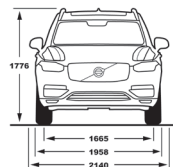

VOLVO XC90 ULTIMATE

Thông Số Kỹ Thuật

Động cơ	Xăng I4 2.0 Mild Hybrid Supercharge & Turbocharge
Dung tích	1.969 cc
Dẫn động	AWD (4 bánh toàn thời gian)
Công suất cực đại	300HP (220kw) tại 5.400 vòng /phút
Moment xoắn cực đại	420Nm tại 2.100 – 4.800 vòng /phút
Thời gian tăng tốc (0-100km/h)	6,7 giây
Hộp số	Tự động 8 cấp Geartronic
Dung tích bình nhiên liệu	71 lít
Số chỗ ngồi	7 chỗ
Kích thước	4.953 x 1.958 x 1.776 mm
Chiều dài cơ sở	2.984 mm
Thể tích khoang hành lý	680 lít

Trang Bị

Màn hình cảm ứng trung tâm 9.7 inch tích hợp Apple CarPlay

Điều hòa không khí 4 vùng riêng biệt

Hệ thống lọc không khí Clean Zone, tiêu chuẩn PM 2.5

Ghế bọc da Fine Nappa đục lỗ, chỉnh điện với bộ nhớ vị trí cho hàng ghế trước

Hệ thống thông gió làm mát và sưởi hàng ghế trước

Chìa khóa thông minh

Tay lái bọc da, 3 chấu, đa chức năng

Táp-lô và ốp cửa bọc da cao cấp

Mâm đúc hợp kim nhôm 20 inch 10 chấu phay xước kim cương

Bảng đồng hồ thông số kỹ thuật 12 inch sau tay lái

Hệ thống âm thanh Bowers & Wilkins 19 loa – 1400 watt

Đèn pha Thor's Hammer Full-LED Active High Beam

Volvo Cars App ứng dụng điều khiển xe bằng điện thoại thông minh

Hệ Thống An Toàn Thông Minh

Hệ thống an toàn chủ động	CitySafety
Hệ thống hỗ trợ lái nâng cao	Pilot Assist
Hệ thống cảnh báo người lái	Driver Alert Control
Hệ thống hỗ trợ giữ làn đường	Lane Keeping Aid
Hệ thống cảnh báo di chuyển cắt ngang	Cross Traffic Alert
Cảnh báo va chạm phía sau	Rear Collision Warning
Vô-lăng trợ lực điện theo vận tốc	Speed-Dependent Steering Force
Camera toàn cảnh	Camera 360°
Hệ thống đèn điều chỉnh góc chiếu tự động	Active High Beam Control
Kính cường lực nhiều lớp	Laminated Glass
Hệ thống hiển thị thông tin trên kính chắn gió	Head-Up Display
Hệ thống treo đệm khí bốn bánh	Air Suspension
Chế độ lái vượt địa hình	Off-Road

IntelliSafe

Bảng Màu