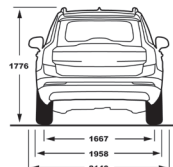

VOLVO XC90 ULTIMATE

Thông Số Kỹ Thuật

Động cơ	Xăng I4 2.0 Mild Hybrid Supercharge & Turbocharge
Dung tích	1.969 cc
Dẫn động	AWD (4 bánh toàn thời gian)
Công suất cực đại	300HP (220kw) tại 5.400 vòng /phút
Moment xoắn cực đại	420Nm tại 2.100 – 4.800 vòng /phút
Thời gian tăng tốc (0-100km/h)	6,7 giây
Hộp số	Tự động 8 cấp Geartronic
Dung tích bình nhiên liệu	71 lít
Số chỗ ngồi	7 chỗ
Kích thước	4.953 x 1.958 x 1.776 mm
Chiều dài cơ sở	2.984 mm
Thể tích khoang hành lý	680 lít

Trang Bị

Màn hình cảm ứng trung tâm 9.7 inch tích hợp Apple CarPlay

Điều hòa không khí 4 vùng riêng biệt

Hệ thống lọc không khí Clean Zone, tiêu chuẩn PM 2.5

Ghế bọc da Fine Nappa đục lỗ, chỉnh điện với bộ nhớ vị trí cho hàng ghế trước

Hệ thống thông gió làm mát và sưởi hàng ghế trước

Chìa khóa thông minh

Tay lái bọc da, 3 chấu, đa chức năng

Táp-lô và ốp cửa bọc da cao cấp

Mâm đúc hợp kim nhôm 20 inch 10 chấu phay xước kim cương

Bảng đồng hồ thông số kỹ thuật 12 inch sau tay lái

Hệ thống âm thanh Bowers & Wilkins 19 loa – 1400 watt

Đèn pha Thor's Hammer Full-LED Active High Beam

Volvo Cars App ứng dụng điều khiển xe bằng điện thoại thông minh

Hệ Thống An Toàn Thông Minh

Hệ thống an toàn chủ động	CitySafety
Hệ thống hỗ trợ lái nâng cao	Pilot Assist
Hệ thống cảnh báo người lái	Driver Alert Control
Hệ thống hỗ trợ giữ làn đường	Lane Keeping Aid
Hệ thống cảnh báo di chuyển cắt ngang	Cross Traffic Alert
Cảnh báo va chạm phía sau	Rear Collision Warning
Vô-lăng trợ lực điện theo vận tốc	Speed-Dependent Steering Force
Camera toàn cảnh	Camera 360°
Hệ thống đèn điều chỉnh góc chiếu tự động	Active High Beam Control
Kính cường lực nhiều lớp	Laminated Glass
Hệ thống hiển thị thông tin trên kính chắn gió	Head-Up Display
Hệ thống treo đệm khí bốn bánh	Air Suspension
Chế độ lái vượt địa hình	Off-Road

IntelliSafe

Bảng Màu