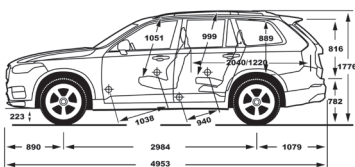

VOLVO XC90 ULTIMATE

Thông Số Kỹ Thuật

Động cơ	Xăng I4 2.0 Mild Hybrid Supercharge & Turbocharge
Dung tích	1.969 cc
Dẫn động	AWD (4 bánh toàn thời gian)
Công suất cực đại	300HP (220kw) tại 5.400 vòng /phút
Moment xoắn cực đại	420Nm tại 2.100 – 4.800 vòng /phút
Thời gian tăng tốc (0-100km/h)	6,7 giây
Hộp số	Tự động 8 cấp Geartronic
Dung tích bình nhiên liệu	71 lít
Số chỗ ngồi	7 chỗ
Kích thước	4.953 x 1.958 x 1.776 mm
Chiều dài cơ sở	2.984 mm
Thể tích khoang hành lý	680 lít

Trang Bị

Màn hình cảm ứng trung tâm 9.7 inch tích hợp Apple CarPlay

Điều hòa không khí 4 vùng riêng biệt

Hệ thống lọc không khí Clean Zone, tiêu chuẩn PM 2.5

Ghế bọc da Fine Nappa đục lỗ, chỉnh điện với bộ nhớ vị trí cho hàng ghế trước

Hệ thống thông gió làm mát và sưởi hàng ghế trước

Chìa khóa thông minh

Tay lái bọc da, 3 chấu, đa chức năng

Táp-lô và ốp cửa bọc da cao cấp

Mâm đúc hợp kim nhôm 20 inch 10 chấu phay xước kim cương

Bảng đồng hồ thông số kỹ thuật 12 inch sau tay lái

Hệ thống âm thanh Bowers & Wilkins 19 loa – 1400 watt

Đèn pha Thor's Hammer Full-LED Active High Beam

Volvo Cars App ứng dụng điều khiển xe bằng điện thoại thông minh

Hệ Thống An Toàn Thông Minh

Hệ thống an toàn chủ động	CitySafety
Hệ thống hỗ trợ lái nâng cao	Pilot Assist
Hệ thống cảnh báo người lái	Driver Alert Control
Hệ thống hỗ trợ giữ làn đường	Lane Keeping Aid
Hệ thống cảnh báo di chuyển cắt ngang	Cross Traffic Alert
Cảnh báo va chạm phía sau	Rear Collision Warning
Vô-lăng trợ lực điện theo vận tốc	Speed-Dependent Steering Force
Camera toàn cảnh	Camera 360°
Hệ thống đèn điều chỉnh góc chiếu tự động	Active High Beam Control
Kính cường lực nhiều lớp	Laminated Glass
Hệ thống hiển thị thông tin trên kính chắn gió	Head-Up Display
Hệ thống treo đệm khí bốn bánh	Air Suspension
Chế độ lái vượt địa hình	Off-Road

IntelliSafe

Bảng Màu