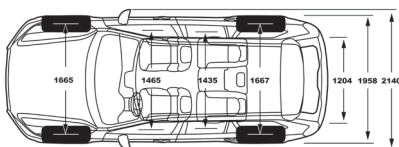

VOLVO XC90 ULTIMATE

Thông Số Kỹ Thuật

Động cơ	Xăng I4 2.0 Mild Hybrid Supercharge & Turbocharge
Dung tích	1.969 cc
Dẫn động	AWD (4 bánh toàn thời gian)
Công suất cực đại	300HP (220kw) tại 5.400 vòng /phút
Moment xoắn cực đại	420Nm tại 2.100 – 4.800 vòng /phút
Thời gian tăng tốc (0-100km/h)	6,7 giây
Hộp số	Tự động 8 cấp Geartronic
Dung tích bình nhiên liệu	71 lít
Số chỗ ngồi	7 chỗ
Kích thước	4.953 x 1.958 x 1.776 mm
Chiều dài cơ sở	2.984 mm
Thể tích khoang hành lý	680 lít

Trang Bị

Màn hình cảm ứng trung tâm 9.7 inch tích hợp Apple CarPlay

Điều hòa không khí 4 vùng riêng biệt

Hệ thống lọc không khí Clean Zone, tiêu chuẩn PM 2.5

Ghế bọc da Fine Nappa đục lỗ, chỉnh điện với bộ nhớ vị trí cho hàng ghế trước

Hệ thống thông gió làm mát và sưởi hàng ghế trước

Chìa khóa thông minh

Tay lái bọc da, 3 chấu, đa chức năng

Táp-lô và ốp cửa bọc da cao cấp

Mâm đúc hợp kim nhôm 20 inch 10 chấu phay xước kim cương

Bảng đồng hồ thông số kỹ thuật 12 inch sau tay lái

Hệ thống âm thanh Bowers & Wilkins 19 loa – 1400 watt

Đèn pha Thor's Hammer Full-LED Active High Beam

Volvo Cars App ứng dụng điều khiển xe bằng điện thoại thông minh

Hệ Thống An Toàn Thông Minh

Hệ thống an toàn chủ động	CitySafety
Hệ thống hỗ trợ lái nâng cao	Pilot Assist
Hệ thống cảnh báo người lái	Driver Alert Control
Hệ thống hỗ trợ giữ làn đường	Lane Keeping Aid
Hệ thống cảnh báo di chuyển cắt ngang	Cross Traffic Alert
Cảnh báo va chạm phía sau	Rear Collision Warning
Vô-lăng trợ lực điện theo vận tốc	Speed-Dependent Steering Force
Camera toàn cảnh	Camera 360°
Hệ thống đèn điều chỉnh góc chiếu tự động	Active High Beam Control
Kính cường lực nhiều lớp	Laminated Glass
Hệ thống hiển thị thông tin trên kính chắn gió	Head-Up Display
Hệ thống treo đệm khí bốn bánh	Air Suspension
Chế độ lái vượt địa hình	Off-Road

IntelliSafe

Bảng Màu