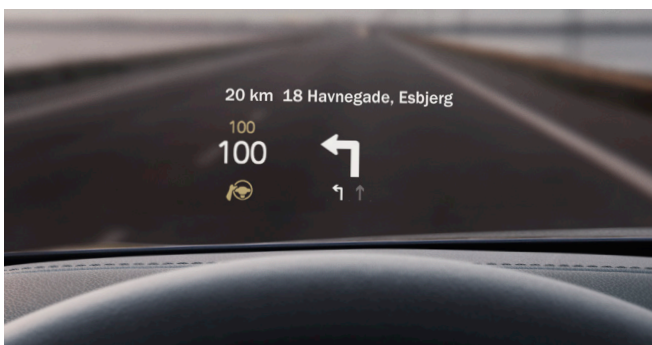

### Màn Hình Cảm Ứng Trung Tâm 9.7 Inch Tích Hợp Apple CarPlay

Apple CarPlay giúp đồng bộ hóa điện thoại với màn hình, nhờ đó người dùng có thể trực tiếp thực hiện nghe/gọi, nhắn tin, nghe nhạc, dẫn đường... bằng màn hình trung tâm của xe.

### Ứng Dụng Điều Khiển Xe Qua Smartphone

Volvo Cars App cho phép khởi động xe từ xa qua Esim để điều hòa không khí trong xe kết hợp lọc bụi mịn tiêu chuẩn 2.5 PM trước khi khởi hành. Ứng dụng giúp kết nối với Tổng đài hỗ trợ của Volvo 24/7.

### Màn Hình Hiển Thị Thông Tin Tích Hợp Trên Kính Lái

Màn hình hiển thị thông tin trên kính lái (HUD) cho phép bạn theo dõi vận tốc, trả lời cuộc gọi điện thoại và nhiều việc khác. Thực hiện mọi việc mà không mất tập trung khi đang lái xe.