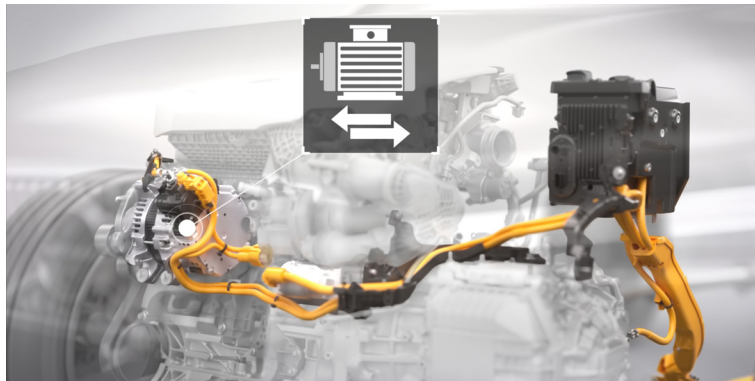

Động cơ B6 Mild Hybrid AWD mạnh mẽ, uy lực với công suất 300 HP/420Nm cùng công nghệ Supercharge và Turbocharge tiên tiến. Thêm một minh chứng cho sức mạnh vượt trội của dòng xe đã đạt hơn 250 giải thưởng trên toàn cầu.

### Phanh Tái Tạo Năng Lượng

Hệ thống phanh tái tạo năng lượng K.E.R.S có khả năng biến nguồn năng lượng lãng phí mỗi khi phanh/thắng xe, trở thành năng lượng sạc lại pin 48V hỗ trợ vận hành mượt mà và tiết kiệm hơn.