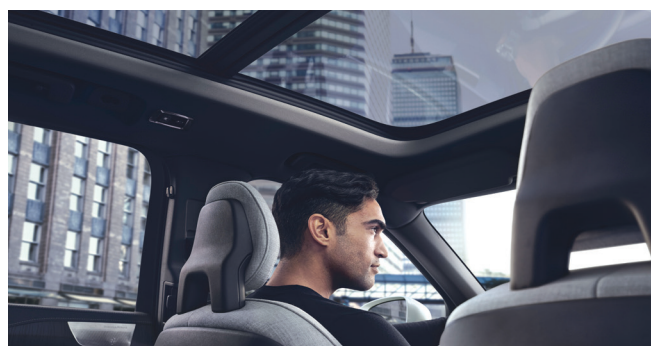

Cửa Sổ Trời Toàn Cảnh Panoramic

Cửa sổ trời toàn cảnh với bầu không khí trong lành tạo nên một trải nghiệm tuyệt vời về tầm nhìn và ánh sáng trong chiếc Volvo của bạn. Kính nhiều lớp cách âm, phủ sẫm màu cũng tăng thêm sự thoải mái và an toàn cho bạn.