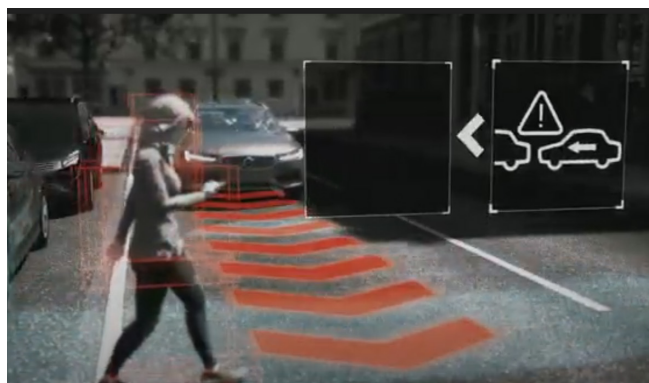

Drive Modes 5 Tùy Chọn Tinh Chính Theo Sở Thích Cá Nhân

5 chế độ lái: Hybrid, Power, Pure, Off-Road và Constant AWD đi cùng các tùy chỉnh cài đặt theo phong cách lái xe của riêng bạn. Không chỉ giúp bạn có thể tinh chỉnh tỉ mỉ theo sở thích lái cá nhân mà còn tiết kiệm nhiều liệu và bảo vệ môi trường.

Hệ Thống An Toàn Thông Minh IntelliSafe

Gói an toàn IntelliSafe được hào phóng trang bị trên tất cả các dòng xe, với tất cả những hệ thống hỗ trợ lái an toàn và siêu việt: Pilot Assist, Oncoming Lane Mitigation, Rear Collision Warning, hay Cross Traffic Alert ..v..v..

An Toàn Chủ Động City Safety

Hệ thống an toàn chủ động City Safety với công năng cảnh báo giúp người lái phát hiện mỗi nguy hiểm, phòng ngừa và hỗ trợ xử lý trong tình huống nguy cấp.

Ứng Dụng Điều Khiển Xe Qua Smartphone