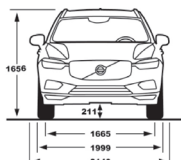

Trang Bị

Màn hình cảm ứng trung tâm 9.7 inch tích hợp Apple CarPlay
Điều hòa không khí 2 vùng riêng biệt
Hệ thống lọc không khí Clean Zone, tiêu chuẩn PM 2.5
Ghế bọc da Fine Nappa đục lỗ, chỉnh điện với bộ nhớ vị trí cho hàng ghế trước
Chìa khóa thông minh
Ốp gỗ nội thất
Cần số pha lê Orrefors®
Tay lái bọc da, 3 chấu, đa chức năng
Táp-lô và ốp tay nắm cửa bọc da cao cấp
Mâm đa chấu phay xước kim cương 19 inch
Hệ thống âm thanh Bowers & Wilkins 15 loa – 1100W
Đèn pha Thor's Hammer Full-LED System
5 chế độ lái : Hybrid, Power, Pure, Off-road, Constant AWD.
Volvo Cars App ứng dụng điều khiển xe bằng điện thoại thông minh

Hệ Thống An Toàn Thông Minh

Hệ thống an toàn chủ động	CitySafety
Hệ thống hỗ trợ lái nâng cao	Pilot Assist
Hệ thống cảnh báo người lái	Driver Alert Control
Hệ thống hỗ trợ giữ làn đường	Lane Keeping Aid
Hệ thống cảnh báo di chuyển cắt ngang	Cross Traffic Alert
Cảnh báo va chạm phía sau	Rear Collision Warning
Vô-lăng trợ lực điện theo vận tốc	Speed-Dependent Steering Force
Camera toàn cảnh	Camera 360°
Kính cường lực nhiều lớp	Laminated Glass
Hệ thống hỗ trợ xuống dốc	Hill Descent Control
Hệ thống hiển thị thông tin trên kính chắn gió	Head-up Display

IntelliSafe