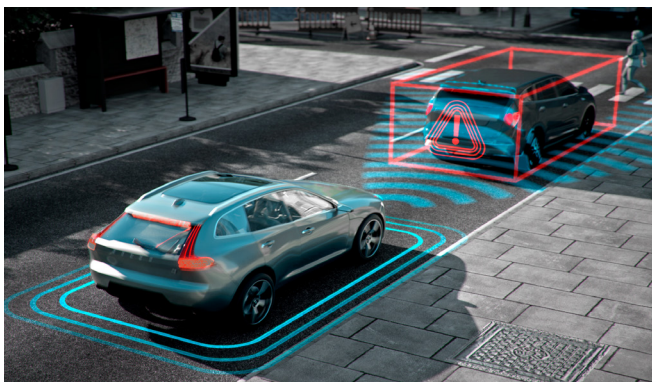

Drive Modes 5 Tùy Chọn Tinh Chính Theo Sở Thích Cá Nhân

5 chế độ lái: Hybrid, Power, Pure, Off-Road và Constant AWD đi cùng các tùy chỉnh cài đặt theo phong cách lái xe của riêng bạn. Không chỉ giúp bạn có thể tinh chỉnh tỉ mỉ theo sở thích lái cá nhân mà còn tiết kiệm nhiều liệu và bảo vệ môi trường.

Hệ Thống An Toàn Thông Minh IntelliSafe

Gói an toàn IntelliSafe được hào phóng trang bị trên tất cả các dòng xe, với tất cả những hệ thống hỗ trợ lái an toàn và siêu việt: Pilot Assist, Oncoming Lane Mitigation, Rear Collision Warning, hay Cross Traffic Alert ..v..v..

An Toàn Chủ Động City Safety

Hệ thống an toàn chủ động City Safety với công năng cảnh báo giúp người lái phát hiện mỗi nguy hiểm, phòng ngừa và hỗ trợ xử lý trong tình huống nguy cấp.

Ứng Dụng Điều Khiển Xe Qua Smartphone