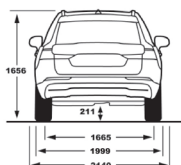

Trang Bị

Màn hình cảm ứng trung tâm 9.7 inch tích hợp Apple CarPlay
Điều hòa không khí 2 vùng riêng biệt
Hệ thống lọc không khí Clean Zone, tiêu chuẩn PM 2.5
Ghế bọc da Fine Nappa đục lỗ, chỉnh điện với bộ nhớ vị trí cho hàng ghế trước
Chìa khóa thông minh
Ốp gỗ nội thất
Cần số pha lê Orrefors®
Tay lái bọc da, 3 chấu, đa chức năng
Táp-lô và ốp tay nắm cửa bọc da cao cấp
Mâm đa chấu phay xước kim cương 19 inch
Hệ thống âm thanh Bowers & Wilkins 15 loa – 1100W
Đèn pha Thor's Hammer Full-LED System
5 chế độ lái : Hybrid, Power, Pure, Off-road, Constant AWD.
Volvo Cars App ứng dụng điều khiển xe bằng điện thoại thông minh

Hệ Thống An Toàn Thông Minh

Hệ thống an toàn chủ động	CitySafety
Hệ thống hỗ trợ lái nâng cao	Pilot Assist
Hệ thống cảnh báo người lái	Driver Alert Control
Hệ thống hỗ trợ giữ làn đường	Lane Keeping Aid
Hệ thống cảnh báo di chuyển cắt ngang	Cross Traffic Alert
Cảnh báo va chạm phía sau	Rear Collision Warning
Vô-lăng trợ lực điện theo vận tốc	Speed-Dependent Steering Force
Camera toàn cảnh	Camera 360°
Kính cường lực nhiều lớp	Laminated Glass
Hệ thống hỗ trợ xuống dốc	Hill Descent Control
Hệ thống hiển thị thông tin trên kính chắn gió	Head-up Display

IntelliSafe