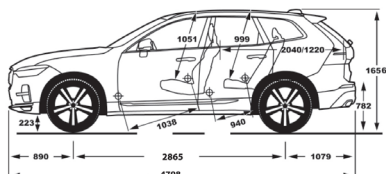

Trang Bị

Màn hình cảm ứng trung tâm 9.7 inch tích hợp Apple CarPlay
Điều hòa không khí 2 vùng riêng biệt
Hệ thống lọc không khí Clean Zone, tiêu chuẩn PM 2.5
Ghế bọc da Fine Nappa đục lỗ, chỉnh điện với bộ nhớ vị trí cho hàng ghế trước
Chìa khóa thông minh
Ốp gỗ nội thất
Cần số pha lê Orrefors®
Tay lái bọc da, 3 chấu, đa chức năng
Táp-lô và ốp tay nắm cửa bọc da cao cấp
Mâm đa chấu phay xước kim cương 19 inch
Hệ thống âm thanh Bowers & Wilkins 15 loa – 1100W
Đèn pha Thor's Hammer Full-LED System
5 chế độ lái : Hybrid, Power, Pure, Off-road, Constant AWD.
Volvo Cars App ứng dụng điều khiển xe bằng điện thoại thông minh

Hệ Thống An Toàn Thông Minh

Hệ thống an toàn chủ động	CitySafety
Hệ thống hỗ trợ lái nâng cao	Pilot Assist
Hệ thống cảnh báo người lái	Driver Alert Control
Hệ thống hỗ trợ giữ làn đường	Lane Keeping Aid
Hệ thống cảnh báo di chuyển cắt ngang	Cross Traffic Alert
Cảnh báo va chạm phía sau	Rear Collision Warning
Vô-lăng trợ lực điện theo vận tốc	Speed-Dependent Steering Force
Camera toàn cảnh	Camera 360°
Kính cường lực nhiều lớp	Laminated Glass
Hệ thống hỗ trợ xuống dốc	Hill Descent Control
Hệ thống hiển thị thông tin trên kính chắn gió	Head-up Display

IntelliSafe