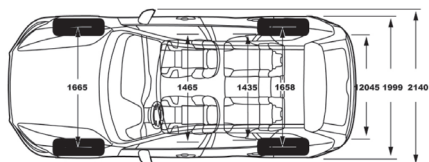

Trang Bị

Màn hình cảm ứng trung tâm 9.7 inch tích hợp Apple CarPlay
Điều hòa không khí 2 vùng riêng biệt
Hệ thống lọc không khí Clean Zone, tiêu chuẩn PM 2.5
Ghế bọc da Fine Nappa đục lỗ, chỉnh điện với bộ nhớ vị trí cho hàng ghế trước
Chìa khóa thông minh
Ốp gỗ nội thất
Cần số pha lê Orrefors®
Tay lái bọc da, 3 chấu, đa chức năng
Táp-lô và ốp tay nắm cửa bọc da cao cấp
Mâm đa chấu phay xước kim cương 19 inch
Hệ thống âm thanh Bowers & Wilkins 15 loa – 1100W
Đèn pha Thor's Hammer Full-LED System
5 chế độ lái : Hybrid, Power, Pure, Off-road, Constant AWD.
Volvo Cars App ứng dụng điều khiển xe bằng điện thoại thông minh

Hệ Thống An Toàn Thông Minh

Hệ thống an toàn chủ động	CitySafety
Hệ thống hỗ trợ lái nâng cao	Pilot Assist
Hệ thống cảnh báo người lái	Driver Alert Control
Hệ thống hỗ trợ giữ làn đường	Lane Keeping Aid
Hệ thống cảnh báo di chuyển cắt ngang	Cross Traffic Alert
Cảnh báo va chạm phía sau	Rear Collision Warning
Vô-lăng trợ lực điện theo vận tốc	Speed-Dependent Steering Force
Camera toàn cảnh	Camera 360°
Kính cường lực nhiều lớp	Laminated Glass
Hệ thống hỗ trợ xuống dốc	Hill Descent Control
Hệ thống hiển thị thông tin trên kính chắn gió	Head-up Display

IntelliSafe