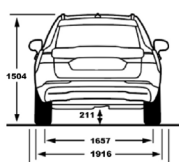

VOLVO V60 CROSS COUNTRY ULTIMATE

Thông Số Kỹ Thuật

Động cơ	Xăng I4 2.0 Mild Hybrid Turbocharge
Dung tích	1.969 cc
Dẫn động	AWD (4 bánh toàn thời gian)
Công suất cực đại	249 HP (184kW) tại 5.400 vòng/phút
Moment xoắn cực đại	350 Nm tại 1.800-4.800 vòng/phút
Thời gian tăng tốc (0-100km/h)	6.6 giây
Hộp số	Tự động 8 cấp Geartronic
Dung tích bình nhiên liệu	60 lít
Số chỗ ngồi	5 chỗ
Kích thước	4.784 x 1.916 x 1.504 mm
Chiều dài cơ sở	2.875 mm
Thể tích khoang hành lý	648 lít

Trang Bị

Màn hình cảm ứng trung tâm 9.7 inch tích hợp Apple CarPlay

Điều hòa không khí 4 vùng riêng biệt

Hệ thống lọc không khí Clean Zone, tiêu chuẩn PM 2.5

Ghế bọc da Nappa đục lỗ thông gió làm mát và sưởi hàng ghế trước

Bộ nhớ vị trí cho hàng ghế trước

Chìa khóa thông minh

Nội thất ốp gỗ lũa

Cần Số Pha Lê Orrefors®

Tay lái bọc da, 3 chấu, tích hợp cụm điều khiển đa chức năng

Tập-lô và ốp cửa bọc da cao cấp

Mâm chữ V 5 chấu kép phay xước kim cương 19 inch

Bảng đồng hồ thông số kỹ thuật 12 inch sau tay lái

Hệ thống âm thanh Bowers & Wilkins 15 loa – 1100W

Đèn pha Thor's Hammer Full-LED Active High Beam

Volvo Cars App ứng dụng điều khiển xe bằng điện thoại thông minh

Hệ Thống An Toàn Thông Minh

Hệ thống an toàn chủ động

Hệ thống hỗ trợ lái nâng cao

Hệ thống hỗ trợ giữ làn đường

Hệ thống cảnh báo đi chuyển cắt ngang

Cảnh báo va chạm phía sau

Vô-lăng trợ lực điện theo vận tốc

Camera toàn cảnh

Kính cường lực nhiều lớp

Hệ thống hỗ trợ xuống dốc

Chế độ lái vượt địa hình

Hệ thống hiển thị thông tin trên kính chắn gió

IntelliSafe

CitySafety

Pilot Assist

Lane Keeping Aid

Cross Traffic Alert

Rear Collision Warning

Speed-Dependent Steering Force

Camera 360°

Laminated Glass

Hill Descent Control

Off-Road

Head-up Display

Bảng Màu