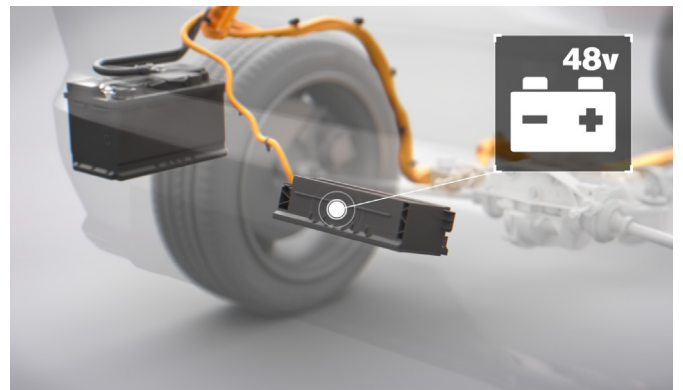

Chức Năng Off-Road

Tính năng Off-Road giúp điều khiển xe vượt qua các đoạn đường dốc cao, gồ ghề và trơn trượt. Không chỉ đem lại sự ổn định của thân xe mà còn khiến người ngồi thoải mái khi vượt qua những địa hình phức tạp.

Phanh Tái Tạo Năng Lượng

Hệ thống phanh tái tạo năng lượng K.E.R.S có khả năng biến nguồn năng lượng lãng phí mỗi khi phanh/thắng xe, trở thành năng lượng sạc lại pin 48V hỗ trợ vận hành mượt mà và tiết kiệm hơn.

Mặt Ca-Lăng Cross Country & Đèn Thor's Hammer Full-Led Active High Beam

Hệ thống đèn LED tiên tiến tạo hình búa Thor với công nghệ Active High Beam thích ứng điều chỉnh mọi góc lái, đáp ứng ánh sáng để đảm bảo an toàn, giúp tăng tối đa tầm nhìn của bạn mà không làm chói mắt người khác nhờ vào việc liên tục điều chỉnh mẫu hình chiếu sáng.