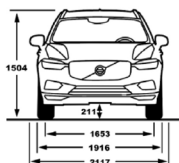

VOLVO V60 CROSS COUNTRY ULTIMATE

Thông Số Kỹ Thuật

Động cơ	Xăng I4 2.0 Mild Hybrid Turbocharge
Dung tích	1.969 cc
Dẫn động	AWD (4 bánh toàn thời gian)
Công suất cực đại	249 HP (184kW) tại 5.400 vòng/phút
Moment xoắn cực đại	350 Nm tại 1.800-4.800 vòng/phút
Thời gian tăng tốc (0-100km/h)	6.6 giây
Hộp số	Tự động 8 cấp Geartronic
Dung tích bình nhiên liệu	60 lít
Số chỗ ngồi	5 chỗ
Kích thước	4.784 x 1.916 x 1.504 mm
Chiều dài cơ sở	2.875 mm
Thể tích khoang hành lý	648 lít

Trang Bị

Màn hình cảm ứng trung tâm 9.7 inch tích hợp Apple CarPlay

Điều hòa không khí 4 vùng riêng biệt

Hệ thống lọc không khí Clean Zone, tiêu chuẩn PM 2.5

Ghế bọc da Nappa đục lỗ thông gió làm mát và sưởi hàng ghế trước

Bộ nhớ vị trí cho hàng ghế trước

Chìa khóa thông minh

Nội thất ốp gỗ lũa

Cần Số Pha Lê Orrefors®

Tay lái bọc da, 3 chấu, tích hợp cụm điều khiển đa chức năng

Tập-lô và ốp cửa bọc da cao cấp

Mâm chữ V 5 chấu kép phay xước kim cương 19 inch

Bảng đồng hồ thông số kỹ thuật 12 inch sau tay lái

Hệ thống âm thanh Bowers & Wilkins 15 loa – 1100W

Đèn pha Thor's Hammer Full-LED Active High Beam

Volvo Cars App ứng dụng điều khiển xe bằng điện thoại thông minh

Hệ Thống An Toàn Thông Minh

Hệ thống an toàn chủ động

Hệ thống hỗ trợ lái nâng cao

Hệ thống hỗ trợ giữ làn đường

Hệ thống cảnh báo đi chuyển cắt ngang

Cảnh báo va chạm phía sau

Vô-lăng trợ lực điện theo vận tốc

Camera toàn cảnh

Kính cường lực nhiều lớp

Hệ thống hỗ trợ xuống dốc

Chế độ lái vượt địa hình

Hệ thống hiển thị thông tin trên kính chắn gió

IntelliSafe

CitySafety

Pilot Assist

Lane Keeping Aid

Cross Traffic Alert

Rear Collision Warning

Speed-Dependent Steering Force

Camera 360°

Laminated Glass

Hill Descent Control

Off-Road

Head-up Display

Bảng Màu